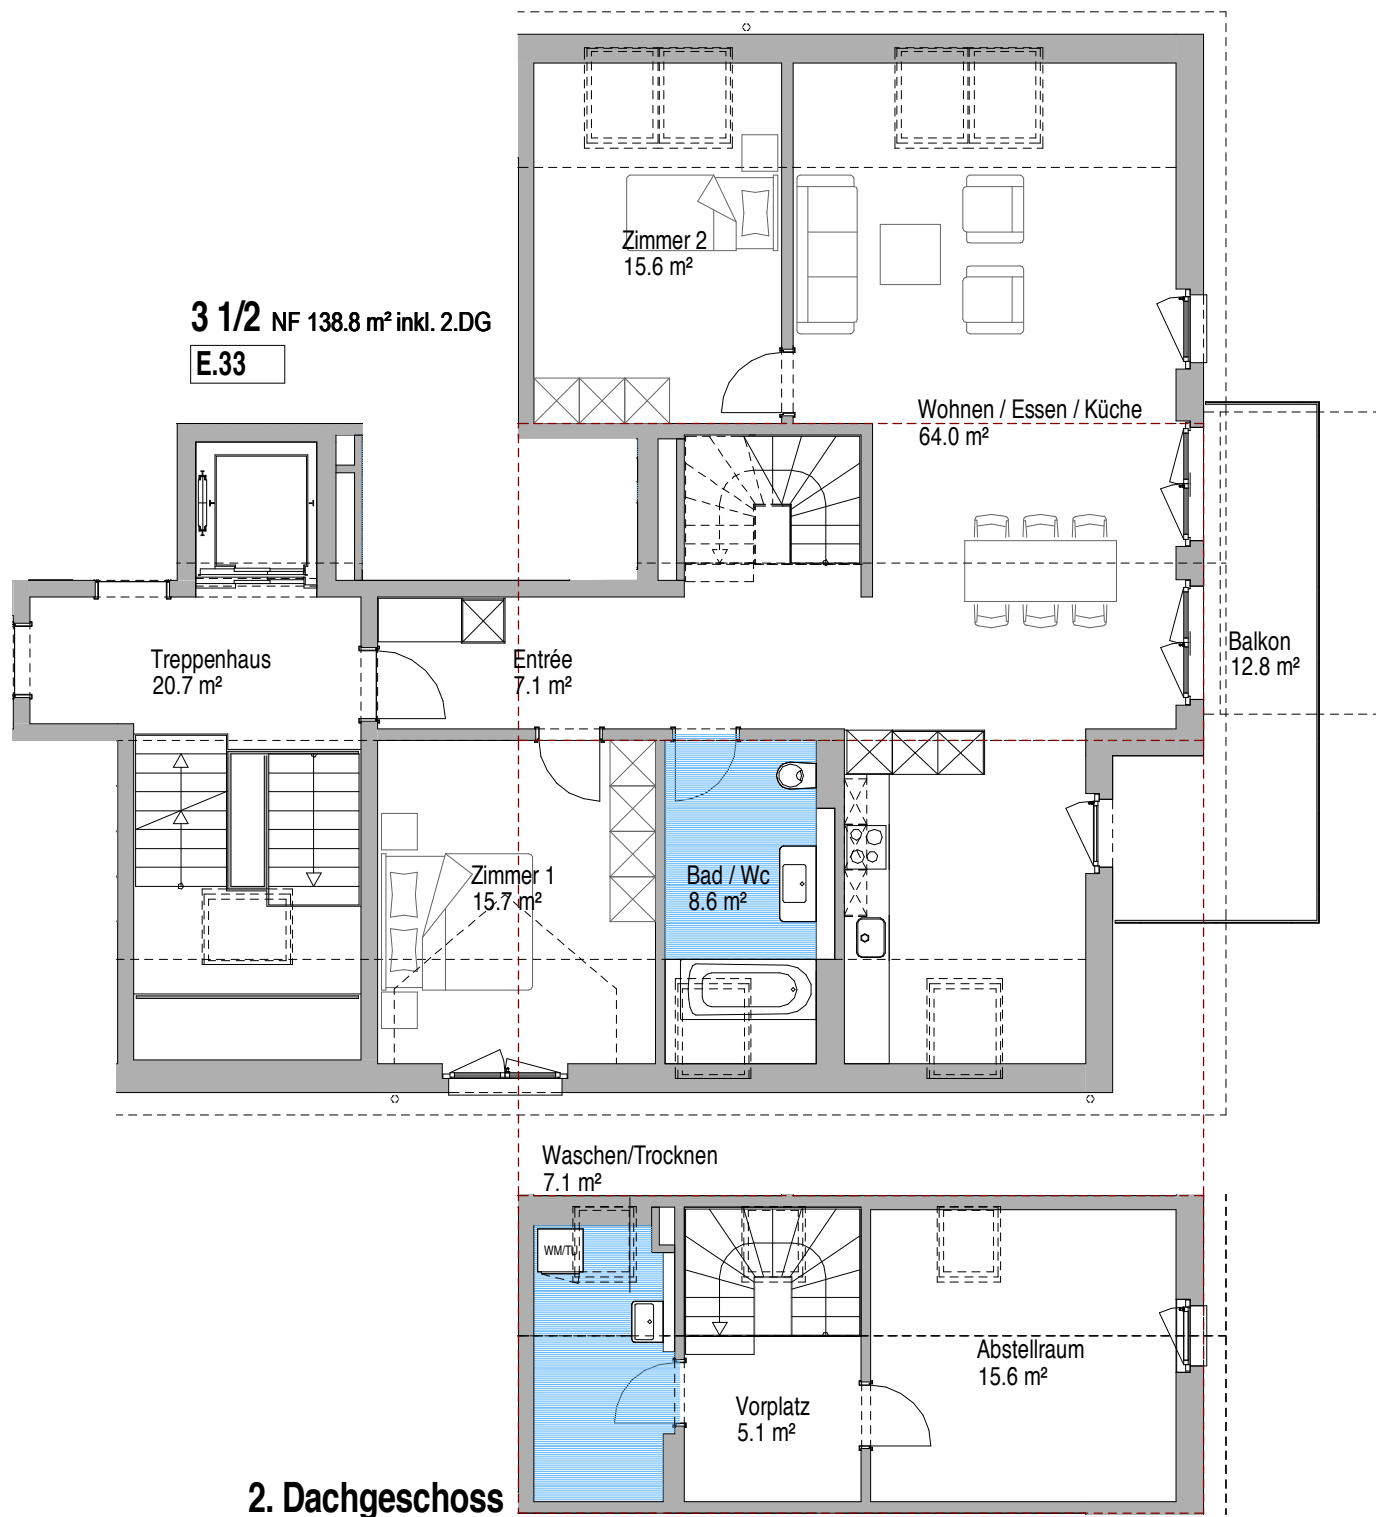

3 1/2 NF 138.8 m² inkl. 2.DG

E.33

**1.+2. DACHGESCHOSS
HAUS E**

MST. 1 : 100

**3 1/2 ZIMMER WOHNUNG
138.8m²
BALKON 12.8m²**

**WHG. NR.:
1.DG - E.33**

2. Dachgeschoss