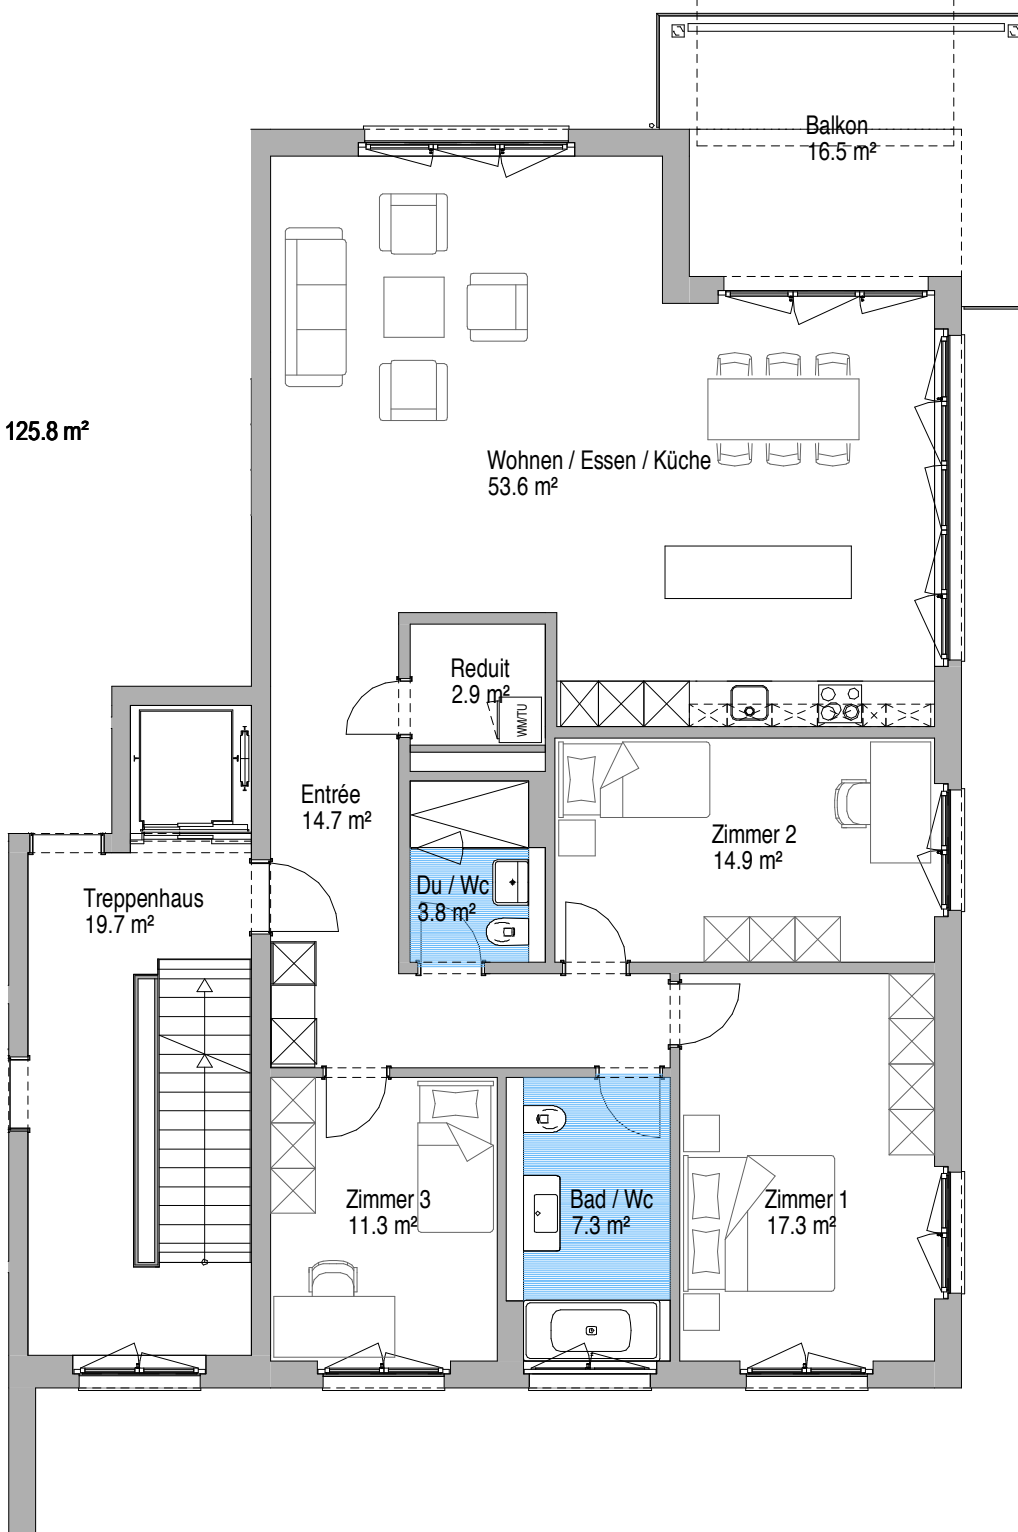

4 1/2 NF 125.8 m²

G.21

2. OBERGESCHOSS
HAUS G

MST. 1 : 100

4 1/2 ZIMMER WOHNUNG
125.8m²

BALKON 16.5m²

WHG. NR.:
2. OG -G.21