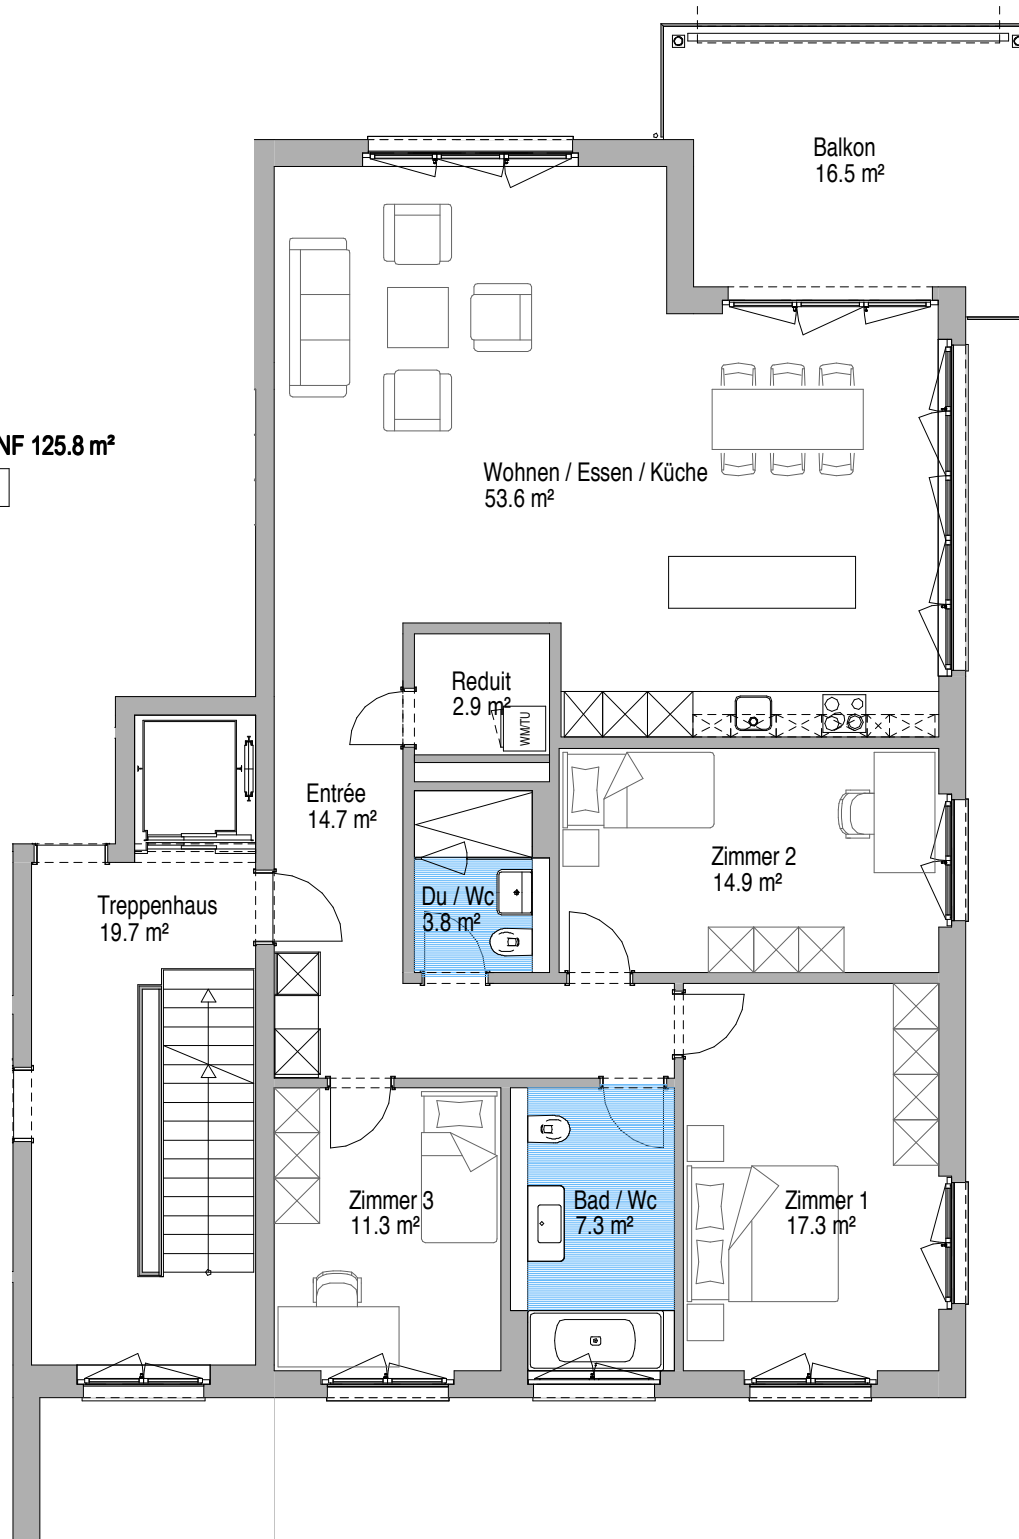

4 1/2 NF 125.8 m<sup>2</sup>

G.11

1. OBERGESCHOSS  
HAUS G

MST. 1 : 100

4 1/2 ZIMMER WOHNUNG  
125.8m<sup>2</sup>

BALKON 16.5m<sup>2</sup>

WHG. NR.:  
1. OG -G.11